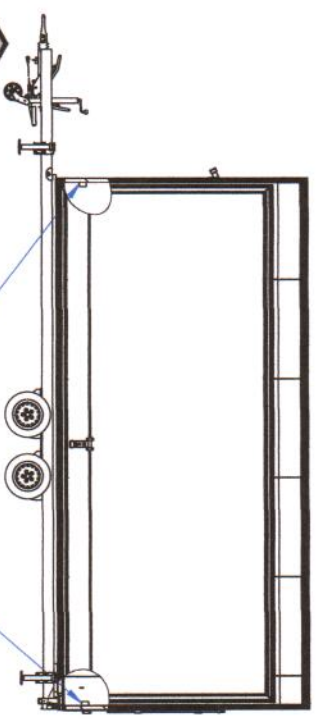

2400

Alle Maße sind "ca.-Angaben"

Gerätestecker
Verteilerkasten

2400

6065

5900

2000

8092

2800

5593

Doppelsteckdose

Lichtschalter

Langfeldleuchte

2534

20

3499