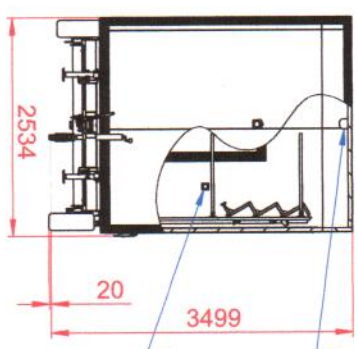

Lichtschalter

Langfeldleuchte

2534

20

3499