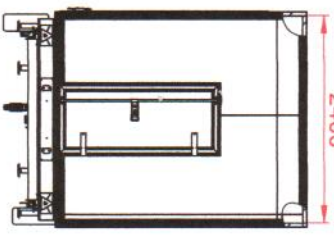

Doppelsteckdose