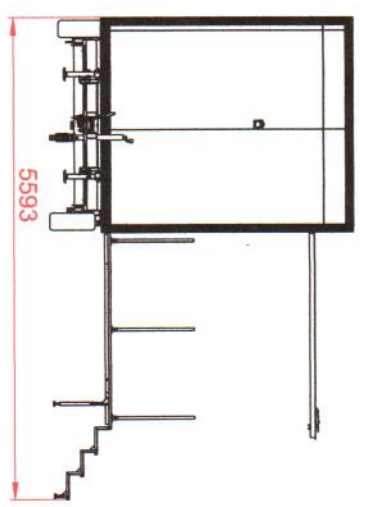

2400

Alle Maße sind "ca.-Angaben"

Gerätestecker
Verteilerkasten

2400

6065

5900

2000

8092

2800

5593

Doppelsteckdose

Lichtschalter

Langfeldleuchte

2534

20

3499