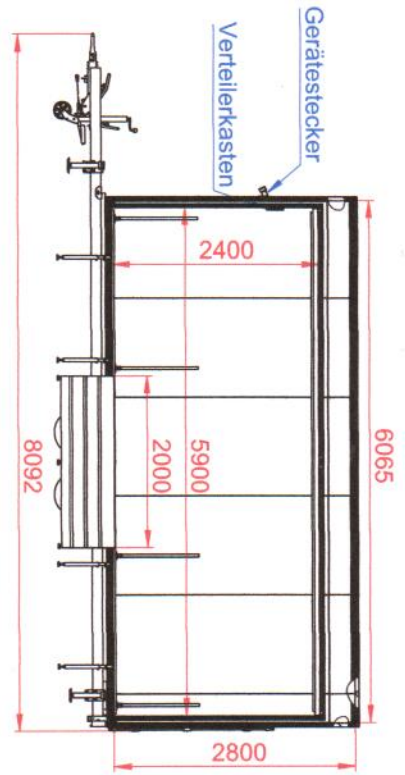

2400

Alle Maße sind "ca.-Angaben"

Gerätestecker
Verteilerkasten

2400

6065

5900

2000

8092

2800

5593

Doppelsteckdose

Lichtschalter

Langfeldleuchte

2534

20

3499