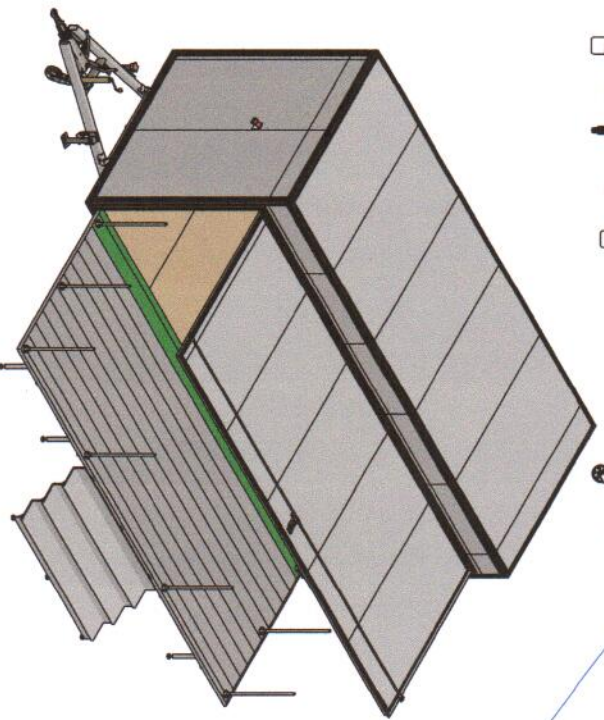

2400

Alle Maße sind "ca.-Angaben"

Gerätestecker
Verteilerkasten

2400

6065

5900

2000

8092

2800

5593

Doppelsteckdose

Lichtschalter

Langfeldleuchte

2534

20

3499